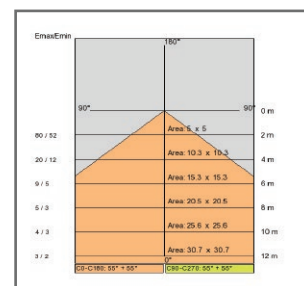

Alimentatore:  
Non incluso da ordinare separatamente

Tensione:	24Vdc
Fascio:	Simmetrico diffondente 120°
Classe isolamento:	Classe 3
Peso:	0,250gr
Grado IP:	65
Filo incandescente:	650 C°
Tipo LED:	SMD LED
Potenza lampada:	60W
Flusso Lampada:	7100 lumen   7300 lm   7500 lm
Temperatura di colore:	3000 K°   4000 K°   5500 K°
Indice di resa cromatica:	80

LAMPADA: 1 x LED +/- 60 W 7500 lm

Note:  
Bobina di lunghezza 5 mt, frazionabile ogni 100 mm, n. 300 led con potenza complessiva 60W. Flusso luminoso per metro = 1500 Lm