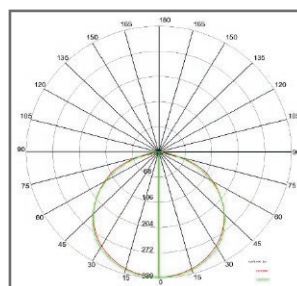

## STRIP LED

ART: SL60LBC65 | SL60LBN65 | SL60LBI65

Destinazione d'uso:  
Interni

Installazione:  
Fissaggio Parete / Plafone

Fissaggio:  
Con striscia adesiva in dotazione

Corpo / Struttura:  
Circuito stampato flessibile

Alimentatore:  
Non incluso da ordinare separatamente

Tensione:	24Vdc
Fascio:	Simmetrico diffondente 120°
Classe isolamento:	Classe 3
Peso:	0,250gr
Grado IP:	65
Filo incandescente:	650 C°
Tipo LED:	SMD LED
Potenza lampada:	60W
Flusso Lampada:	7100 lumen   7300 lm   7500 lm
Temperatura di colore:	3000 K°   4000 K°   5500 K°
Indice di resa cromatica:	80

LAMPADA: 1 x LED +/- 60 W 7500 lm

Note:  
Bobina di lunghezza 5 mt, frazionabile ogni 100 mm, n. 300 led con potenza complessiva 60W. Flusso luminoso per metro = 1500 Lm